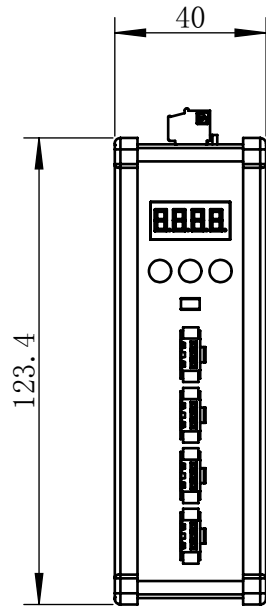

Input voltage	DC 24V
Output voltage	DC 24V
channels	4CH
Output power	24W/CH
Weight	About 237g

视角		上海楷威光电科技有限公司 Shanghai K-WELL Photoelectric Technology Co.,Ltd.
未标注尺寸公差 按标准公差等级	IT13	
设计	Timmy	PDS-DC24-96W-4C
审核		
图纸大小	A4	比例 1:2 第 张 共 张 版本 V2.0.1
日期	2020/01/01	未经允许严禁复制 Copyright (c) kwell-mv.com