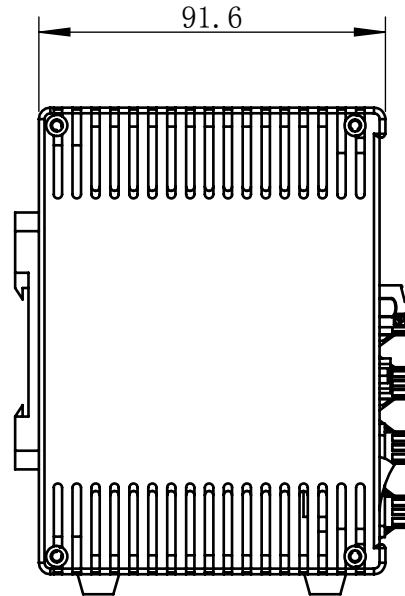

Input voltage	AC 220V
Output voltage	DC 24V
channels	4CH
Output power	15W/CH
Weight	About 460g

视角		上海楷威光电科技有限公司 Shanghai K-WELL Photoelectric Technology Co.,Ltd.				
未标注尺寸公差 按标准公差等级	IT13	PDS-60W24-4C				
设计	Timmy					
审核		比例	1:2	第 张 共 张	版本	V2.0.1
图纸大小	A4	未经允许严禁复制 Copyright (c) kwell-mv.com				
日期	2020/01/01					