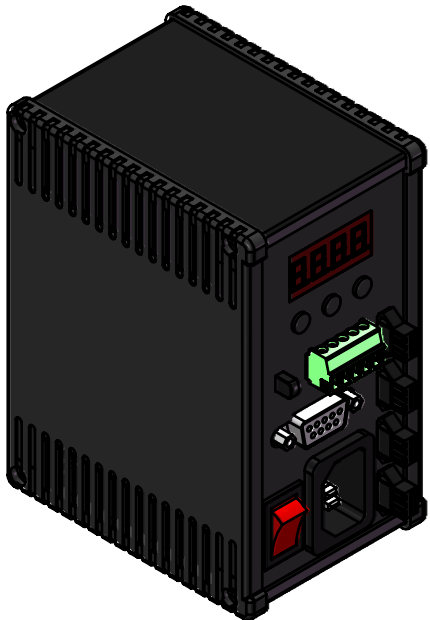

Input voltage	AC 220V
Output voltage	DC 24V
channels	4CH
Output power	15W/CH
Weight	About 460g

视角		上海楷威光电科技有限公司 Shanghai K-WELL Photoelectric Technology Co.,Ltd.				
未标注尺寸公差 按标准公差等级	IT13	PDS-60W24-4C				
设计	Timmy					
审核		比例	1:2	第 张 共 张	版本	V2.0.1
图纸大小	A4	未经允许严禁复制 Copyright (c) kwell-mv.com				
日期	2020/01/01					