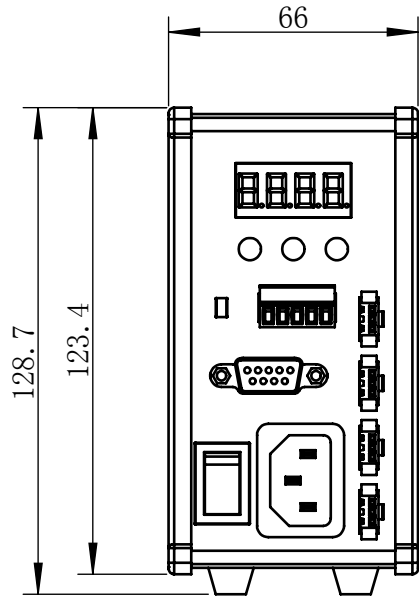

Input voltage	AC 220V
Output voltage	DC 24V
channels	4CH
Output power	15W/CH
Weight	About 460g

视角		上海楷威光电科技有限公司 Shanghai K-WELL Photoelectric Technology Co.,Ltd.				
未标注尺寸公差 按标准公差等级	IT13	PDS-60W24-4C				
设计	Timmy					
审核		比例	1:2	第 张 共 张	版本	V2.0.1
图纸大小	A4	未经允许严禁复制 Copyright (c) kwell-mv.com				
日期	2020/01/01					