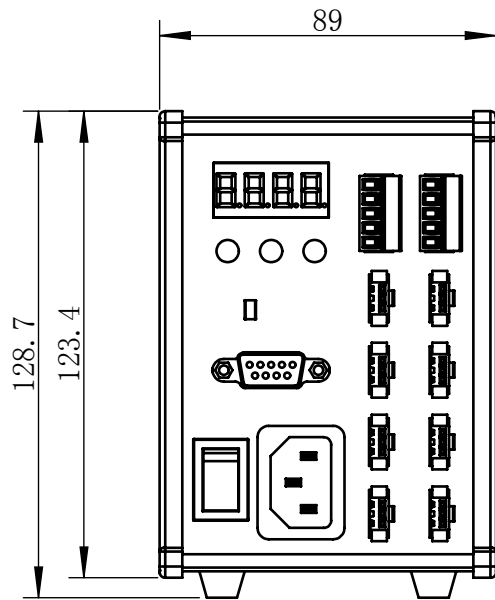

Input voltage	AC 220V
Output voltage	DC 24V
channels	8CH
Output power	15W/CH
Weight	About 700g

视角		 上海楷威光电科技有限公司 Shanghai K-WELL Photoelectric Technology Co.,Ltd.
未标注尺寸公差 按标准公差等级	IT13	
设计	Timmy	<h1>PDS-120W24-8C</h1>
审核		
图纸大小	A4	比例 1:2 第 张 共 张 版本 V2.0.1
日期	2020/01/01	未经允许严禁复制 Copyright (c) kwell-mv.com