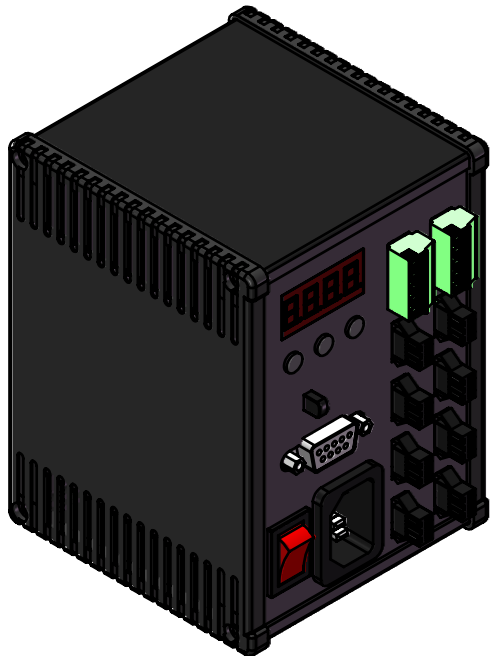

Input voltage	AC 220V
Output voltage	DC 24V
channels	8CH
Output power	15W/CH
Weight	About 700g

视角		 上海楷威光电科技有限公司 Shanghai K-WELL Photoelectric Technology Co.,Ltd.
未标注尺寸公差 按标准公差等级	IT13	
设计	Timmy	<h1>PDS-120W24-8C</h1>
审核		
图纸大小	A4	比例 1:2 第 张 共 张 版本 V2.0.1
日期	2020/01/01	未经允许严禁复制 Copyright (c) kwell-mv.com