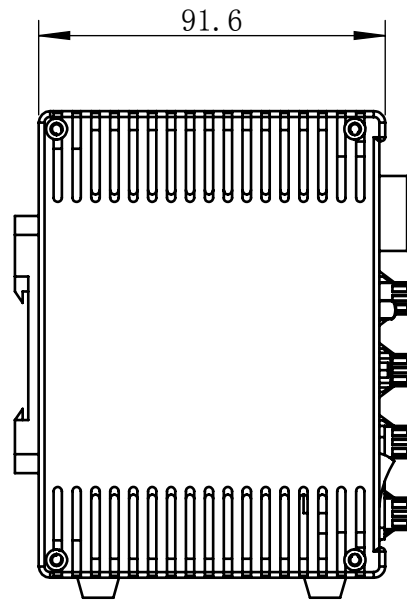

Input voltage	AC 220V
Output voltage	DC 24V
channels	8CH
Output power	15W/CH
Weight	About 700g

视角		 上海楷威光电科技有限公司 Shanghai K-WELL Photoelectric Technology Co.,Ltd.
未标注尺寸公差 按标准公差等级	IT13	
设计	Timmy	<h1>PDS-120W24-8C</h1>
审核		
图纸大小	A4	比例 1:2 第 张 共 张 版本 V2.0.1
日期	2020/01/01	未经允许严禁复制 Copyright (c) kwell-mv.com