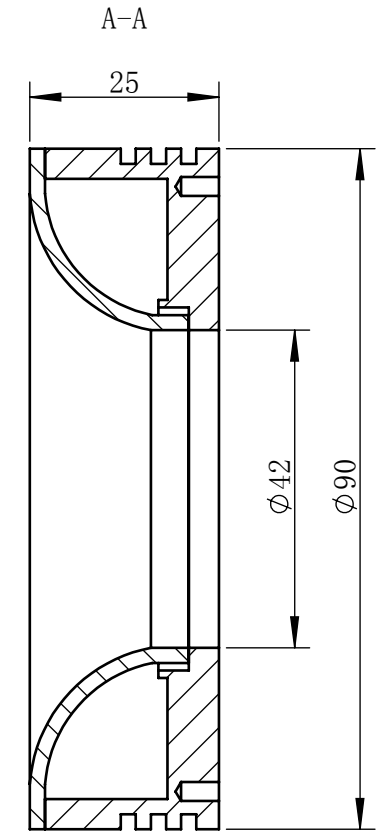

Color	Voltage	Power
White	24V	5.6W
Blue	24V	5.6W
Red	24V	4.2W
Weight	About 171g	

视角		上海楷威光电科技有限公司 Shanghai K-WELL Photoelectric Technology Co.,Ltd.				
未标注尺寸公差 按标准公差等级	IT13	<h1>KW-RID90</h1>				
设计	Timmy					
审核		比例	1:1	第 张 共 张	版本	V2.0.1
图纸大小	A4	未经允许严禁复制 Copyright (c) kwell-mv.com				
日期	2020/01/01					