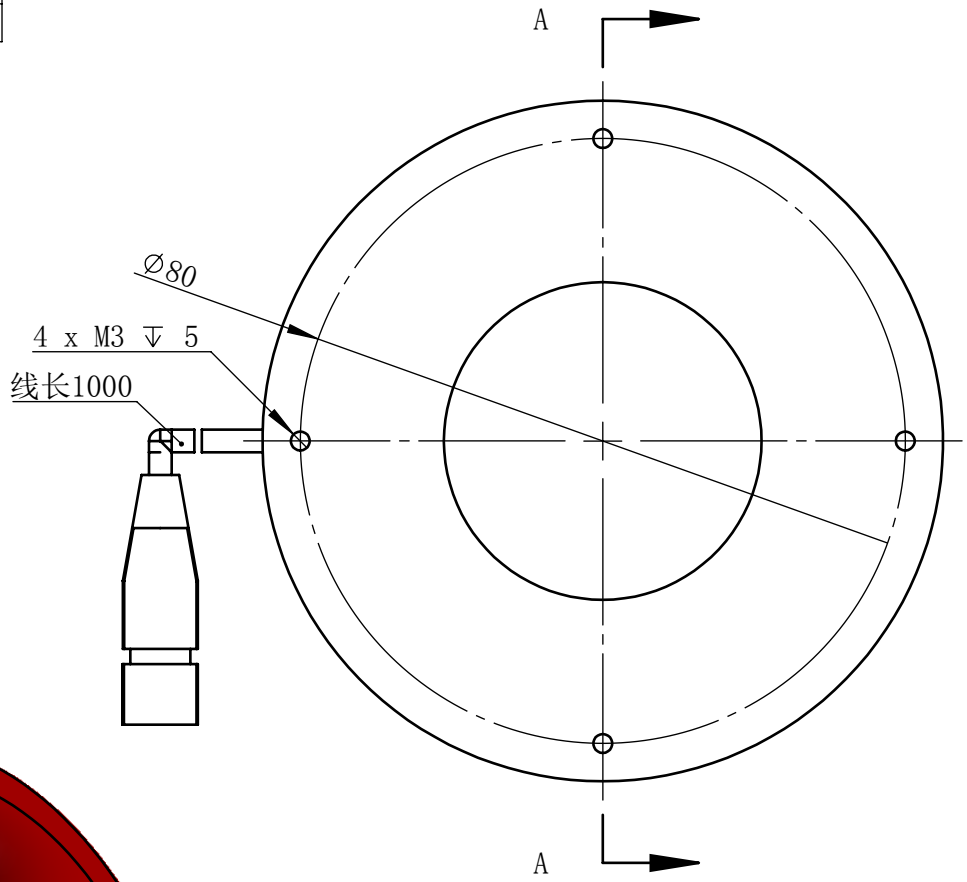

Color	Voltage	Power
White	24V	5.6W
Blue	24V	5.6W
Red	24V	4.2W
Weight	About 171g	

视角		上海楷威光电科技有限公司 Shanghai K-WELL Photoelectric Technology Co.,Ltd.				
未标注尺寸公差 按标准公差等级	IT13	<h1>KW-RID90</h1>				
设计	Timmy					
审核		比例	1:1	第 张 共 张	版本	V2.0.1
图纸大小	A4	未经允许严禁复制 Copyright (c) kwell-mv.com				
日期	2020/01/01					