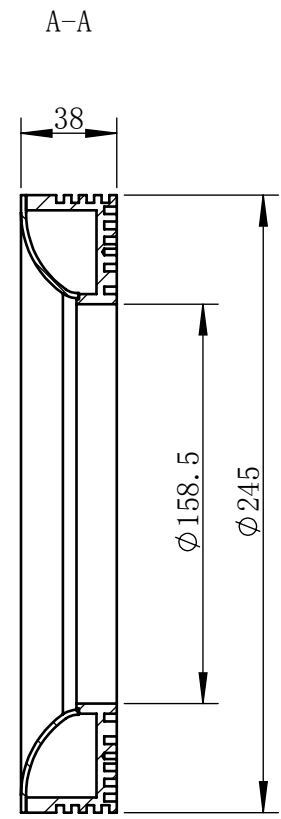

Color	Voltage	Power
White	24V	36W
Blue	24V	36W
Red	24V	24W
Weight	About 1.1kg	

视角		上海楷威光电科技有限公司 Shanghai K-WELL Photoelectric Technology Co.,Ltd.				
未标注尺寸公差 按标准公差等级	IT13	KW-RID245				
设计	Timmy					
审核		比例	1:3	第 张 共 张	版本	V2.0.1
图纸大小	A4	未经允许严禁复制 Copyright (c) kwell-mv.com				
日期	2020/01/01					