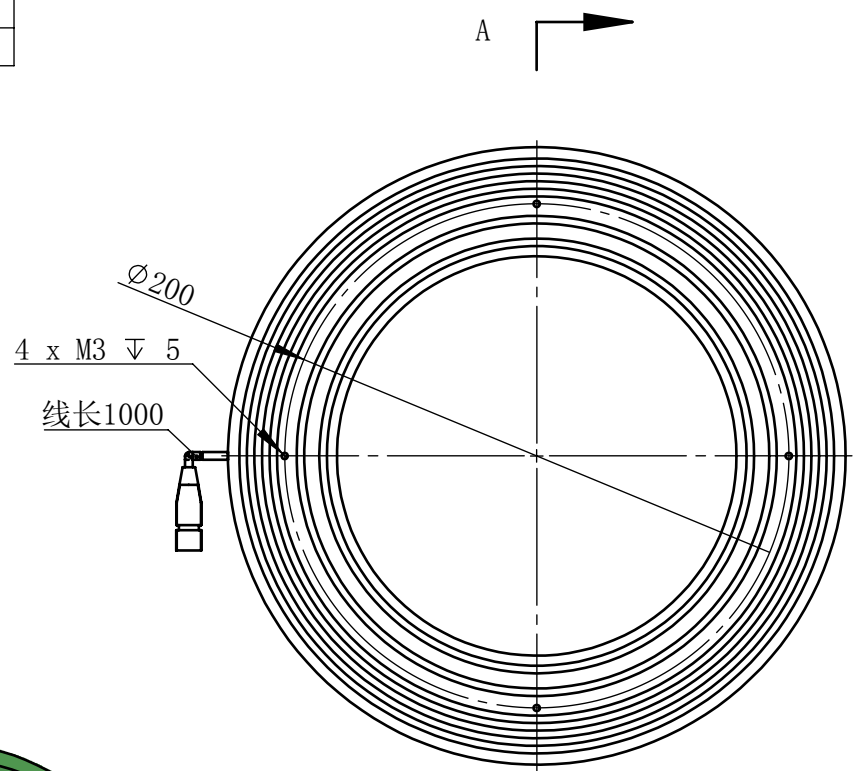

Color	Voltage	Power
White	24V	36W
Blue	24V	36W
Red	24V	24W
Weight	About 1.1kg	

视角		上海楷威光电科技有限公司 Shanghai K-WELL Photoelectric Technology Co.,Ltd.				
未标注尺寸公差 按标准公差等级	IT13	KW-RID245				
设计	Timmy					
审核		比例	1:3	第 张 共 张	版本	V2.0.1
图纸大小	A4	未经允许严禁复制 Copyright (c) kwell-mv.com				
日期	2020/01/01					