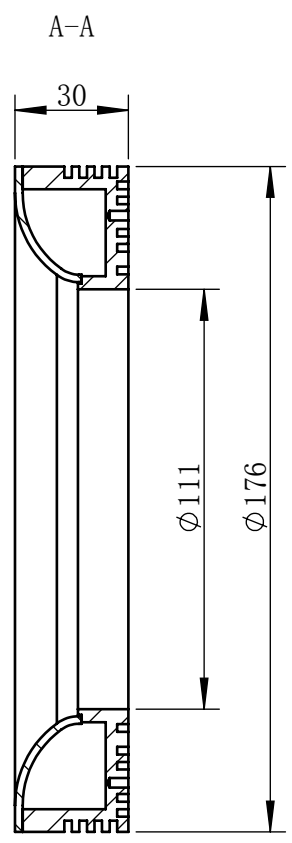

Color	Voltage	Power
White	24V	24W
Blue	24V	24W
Red	24V	18W
Weight	About 520g	

视角		上海楷威光电科技有限公司 Shanghai K-WELL Photoelectric Technology Co.,Ltd.				
未标注尺寸公差 按标准公差等级	IT13					
设计	Timmy	<h1>KW-RID176</h1>				
审核						
图纸大小	A4	比例	1:2	第 张 共 张	版本	V2.0.1
日期	2020/01/01	未经允许严禁复制 Copyright (c) kwell-mv.com				