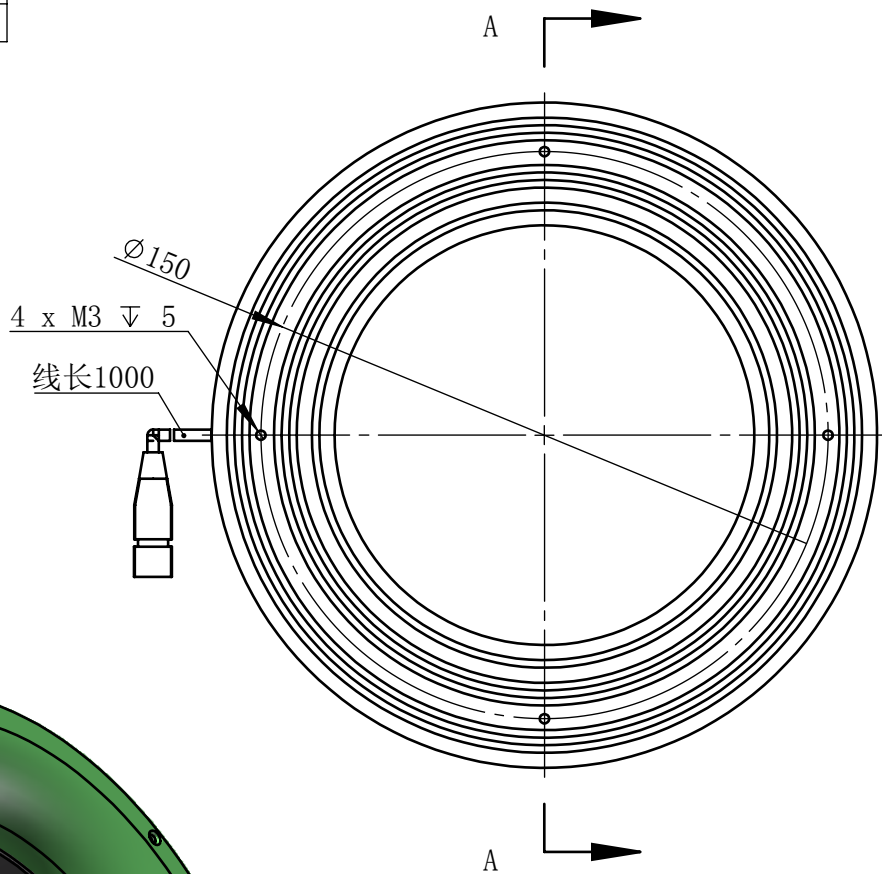

Color	Voltage	Power
White	24V	24W
Blue	24V	24W
Red	24V	18W
Weight	About 520g	

视角		上海楷威光电科技有限公司 Shanghai K-WELL Photoelectric Technology Co.,Ltd.				
未标注尺寸公差 按标准公差等级	IT13					
设计	Timmy	<h1>KW-RID176</h1>				
审核						
图纸大小	A4	比例	1:2	第 张 共 张	版本	V2.0.1
日期	2020/01/01	未经允许严禁复制 Copyright (c) kwell-mv.com				