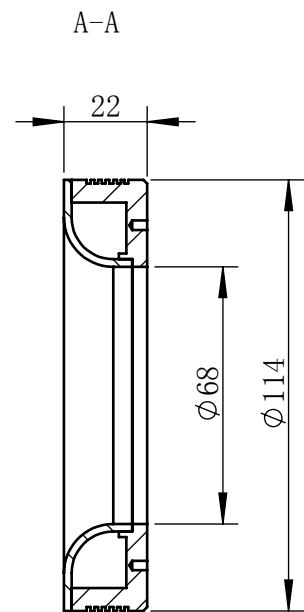

Color	Voltage	Power
White	24V	6.5W
Blue	24V	6.5W
Red	24V	4.8W
Weight	About 220g	

视角		上海楷威光电科技有限公司 Shanghai K-WELL Photoelectric Technology Co.,Ltd.				
未标注尺寸公差 按标准公差等级	IT13	<h1>KW-RID110</h1>				
设计	Timmy					
审核		比例	1:2	第 张 共 张	版本	V2.0.1
图纸大小	A4	未经允许严禁复制 Copyright (c) kwell-mv.com				
日期	2020/01/01					