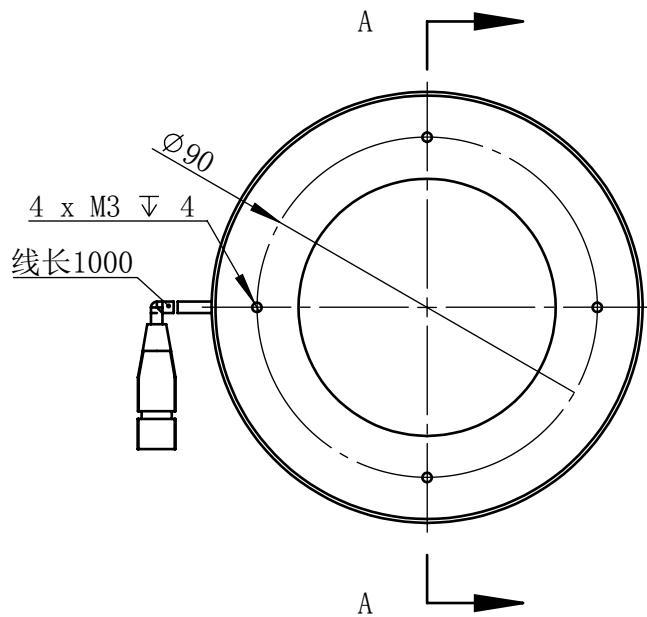

Color	Voltage	Power
White	24V	6.5W
Blue	24V	6.5W
Red	24V	4.8W
Weight	About 220g	

视角		上海楷威光电科技有限公司 Shanghai K-WELL Photoelectric Technology Co.,Ltd.				
未标注尺寸公差 按标准公差等级	IT13	<h1>KW-RID110</h1>				
设计	Timmy					
审核		比例	1:2	第 张 共 张	版本	V2.0.1
图纸大小	A4	未经允许严禁复制 Copyright (c) kwell-mv.com				
日期	2020/01/01					