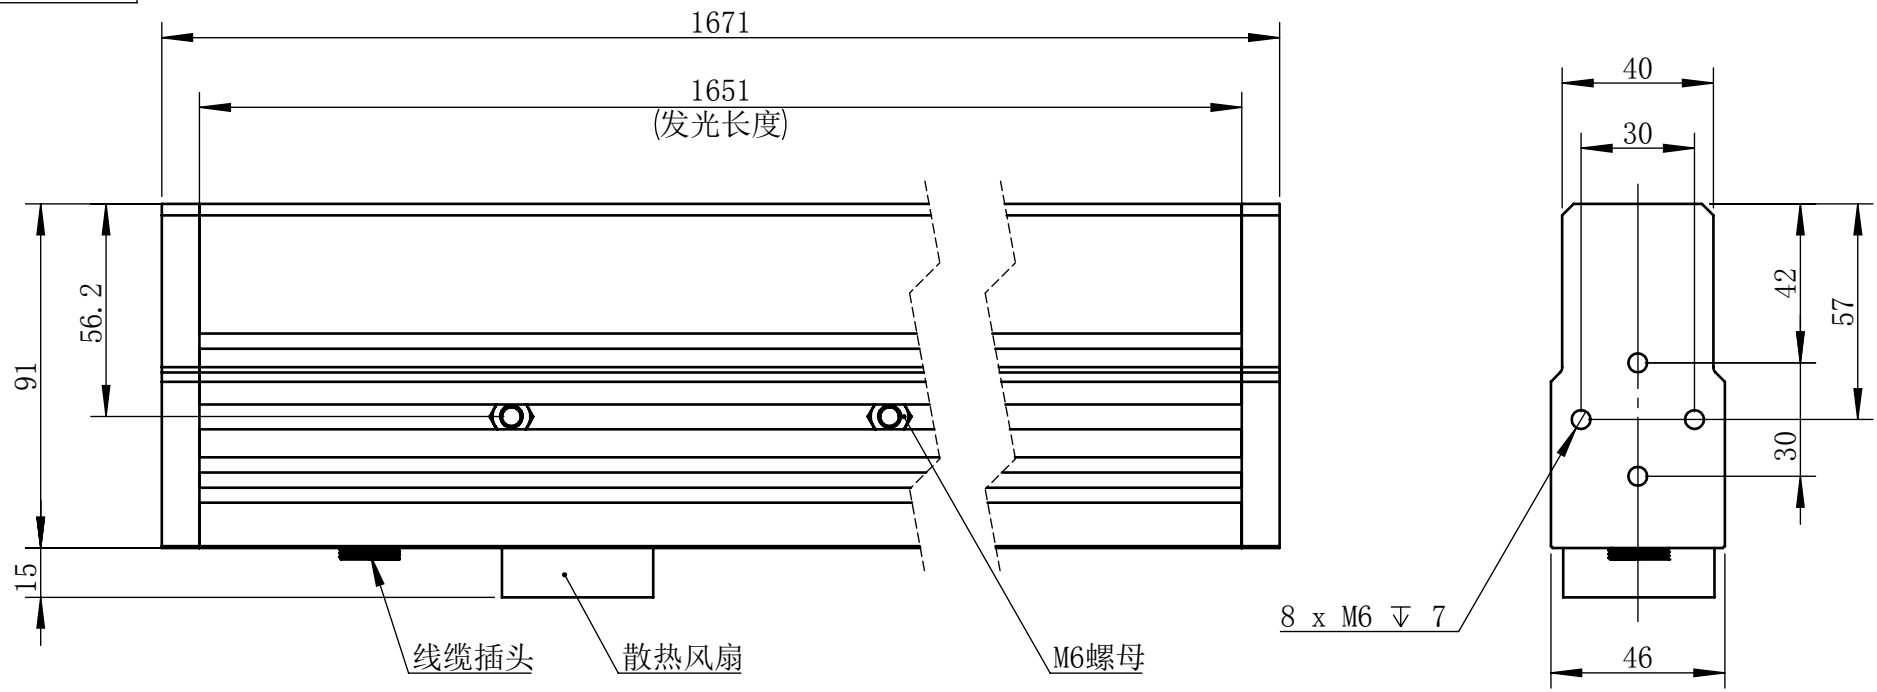

Color	Voltage	Power
White	24V	228W
Blue	24V	228W
Red	24V	152W
Weight	About 9kg	

视角		上海楷威光电科技有限公司 Shanghai K-WELL Photoelectric Technology Co., Ltd.
未标注尺寸公差 按标准公差等级	IT13	
设计	Timmy	KW-ELS1650F
审核		
图纸大小	A4	比例 1:2 第 张 共 张 版本 V2.0.1
日期	2020/01/01	未经允许严禁复制 Copyright (c) kwell-mv.com