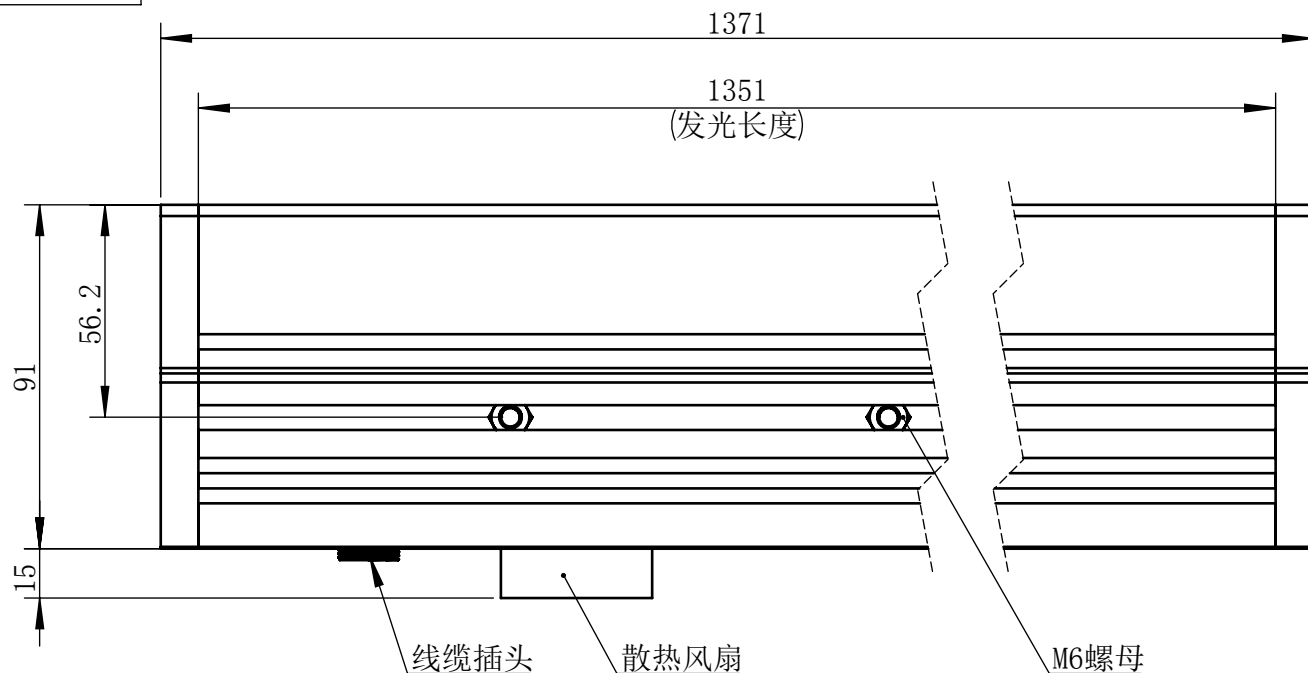

Color	Voltage	Power
White	24V	208W
Blue	24V	208W
Red	24V	138W
Weight	About 7.4kg	

视角	
未标注尺寸公差按标准公差等级	IT13
设计	Timmy
审核	
图纸大小	A4
日期	2020/01/01

上海楷威光电科技有限公司  
Shanghai K-WELL Photoelectric Technology Co., Ltd.

**KW-ELS1350F**

比例	1:2	第 张 共 张	版本	V2.0.1
未经允许严禁复制 Copyright (c) kwell-mv.com				