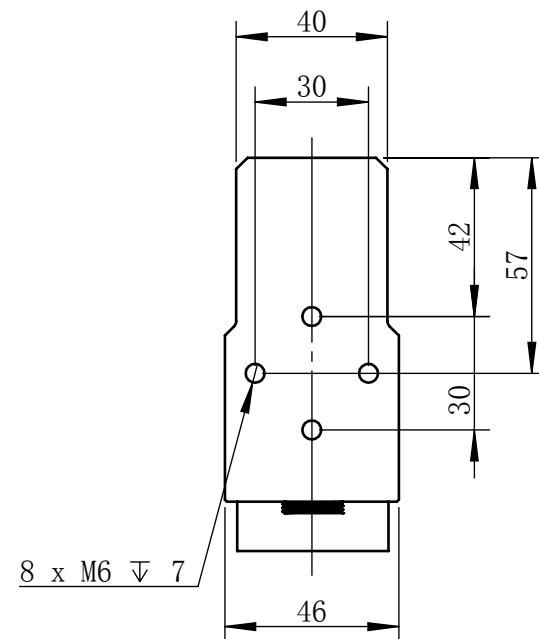

Color	Voltage	Power
White	24V	208W
Blue	24V	208W
Red	24V	138W
Weight	About 7.4kg	

视角	
未标注尺寸公差按标准公差等级	IT13
设计	Timmy
审核	
图纸大小	A4
日期	2020/01/01

上海楷威光电科技有限公司  
Shanghai K-WELL Photoelectric Technology Co., Ltd.

**KW-ELS1350F**

比例	1:2	第 张 共 张	版本	V2.0.1
未经允许严禁复制 Copyright (c) kwell-mv.com				