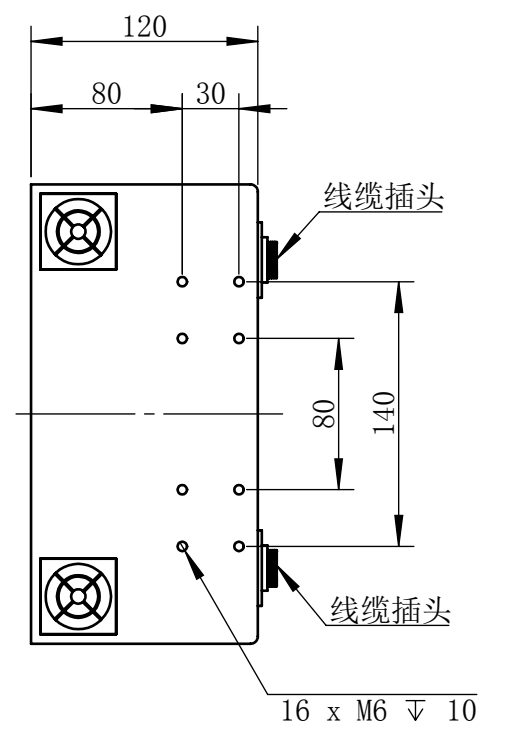

Color	Voltage	Power
White	24V	384W
Blue	24V	384W
Red	24V	310W
Weight	About 24.13kg	

视角		上海楷威光电科技有限公司 Shanghai K-WELL Photoelectric Technology Co., Ltd.				
未标注尺寸公差 按标准公差等级	IT13	KW-DL1650F				
设计	Timmy					
审核		比例	1:4	第 张 共 张	版本	V2.0.1
图纸大小	A4	未经允许严禁复制 Copyright (c) kwell-mv.com				
日期	2020/01/01					