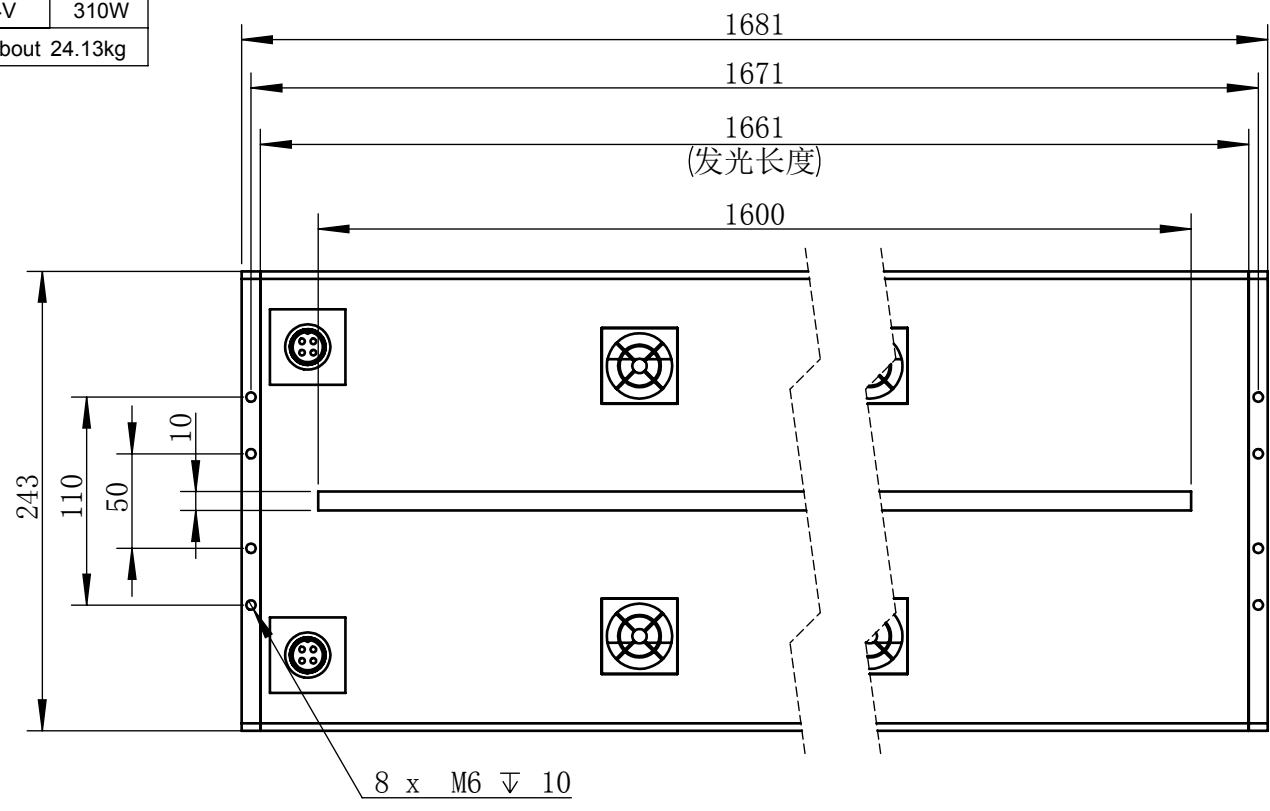

Color	Voltage	Power
White	24V	384W
Blue	24V	384W
Red	24V	310W
Weight	About 24.13kg	

视角		上海楷威光电科技有限公司 Shanghai K-WELL Photoelectric Technology Co., Ltd.				
未标注尺寸公差 按标准公差等级	IT13	KW-DL1650F				
设计	Timmy					
审核		比例	1:4	第 张 共 张	版本	V2.0.1
图纸大小	A4	未经允许严禁复制 Copyright (c) kwell-mv.com				
日期	2020/01/01					