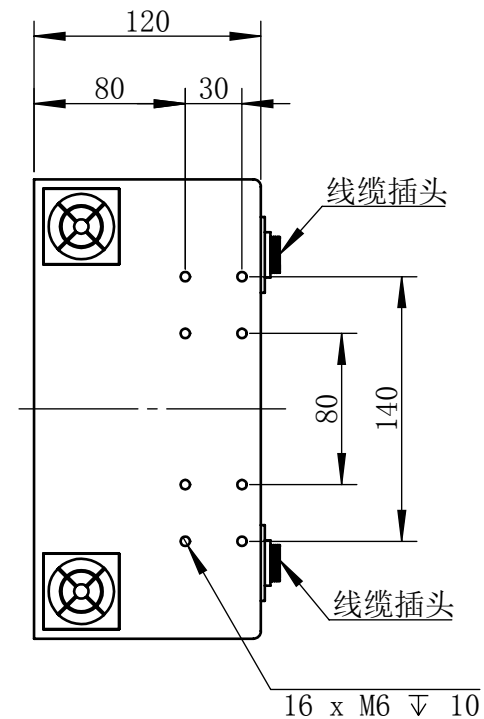

| Color | Voltage | Power |
|--------|---------------|-------|
| White | 24V | 288W |
| Blue | 24V | 288W |
| Red | 24V | 230W |
| Weight | About 20.25kg | |

| | | | | | | |
|--------------------|------------|---|-----|---------|----|--------|
| 视角 | | 上海楷威光电科技有限公司 Shanghai K-WELL Photoelectric Technology Co.,Ltd. | | | | |
| 未标注尺寸公差 按标准公差等级 | IT13 | KW-DL1350F | | | | |
| 设计 | Timmy | | | | | |
| 审核 | | 比例 | 1:4 | 第 张 共 张 | 版本 | V2.0.1 |
| 图纸大小 | A4 | 未经允许严禁复制 Copyright (c) kwell-mv.com | | | | |
| 日期 | 2020/01/01 | | | | | |