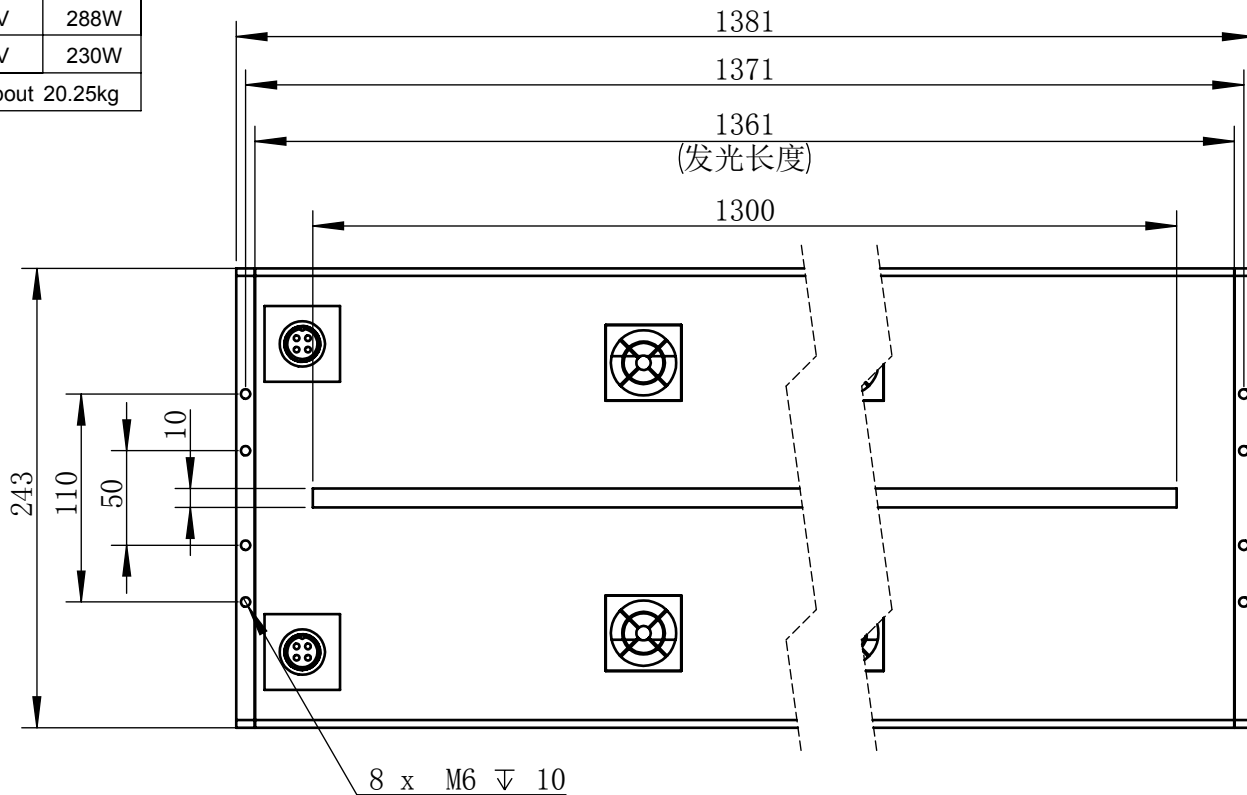

| Color | Voltage | Power |
|--------|---------------|-------|
| White | 24V | 288W |
| Blue | 24V | 288W |
| Red | 24V | 230W |
| Weight | About 20.25kg | |

| | | | | | | |
|--------------------|------------|---|-----|---------|----|--------|
| 视角 | | 上海楷威光电科技有限公司 Shanghai K-WELL Photoelectric Technology Co.,Ltd. | | | | |
| 未标注尺寸公差 按标准公差等级 | IT13 | KW-DL1350F | | | | |
| 设计 | Timmy | | | | | |
| 审核 | | 比例 | 1:4 | 第 张 共 张 | 版本 | V2.0.1 |
| 图纸大小 | A4 | 未经允许严禁复制 Copyright (c) kwell-mv.com | | | | |
| 日期 | 2020/01/01 | | | | | |