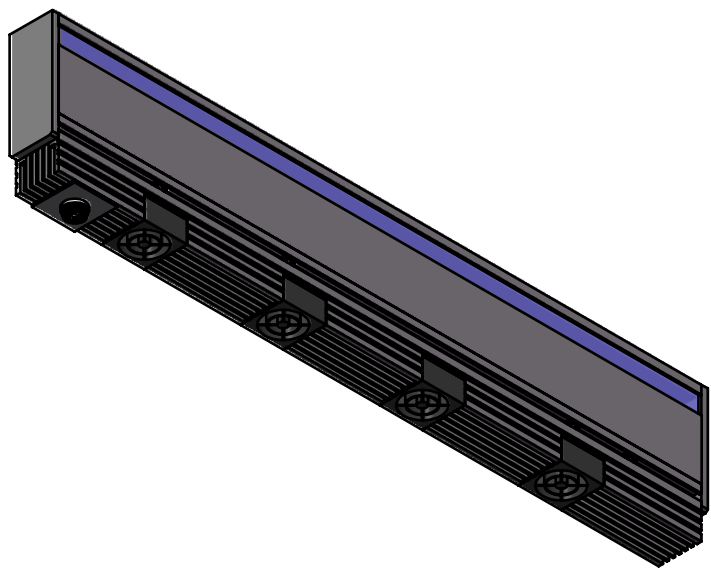

Color	Voltage	Power
White	24V	144W
Blue	24V	144W
Red	24V	112W
Weight	About 3.87kg	

视角		上海楷威光电科技有限公司 Shanghai K-WELL Photoelectric Technology Co., Ltd.				
未标注尺寸公差 按标准公差等级	IT13	KW-CL600F				
设计	Timmy					
审核		比例	1:2	第 张 共 张	版本	V2.0.1
图纸大小	A4	未经允许严禁复制 Copyright (c) kwell-mv.com				
日期	2020/01/01					