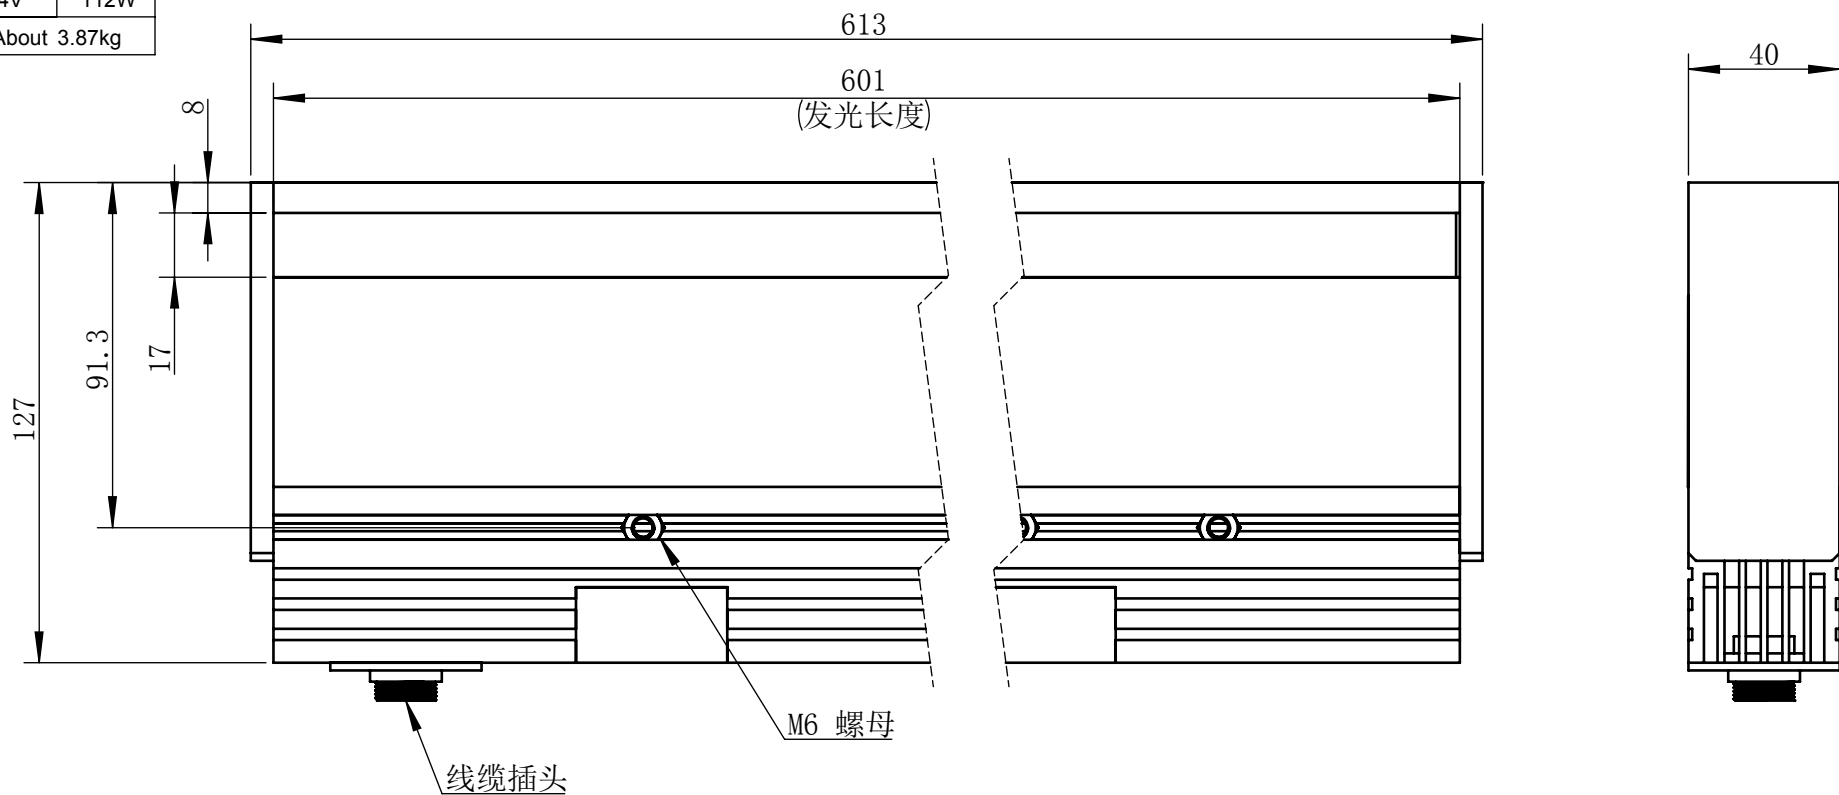

Color	Voltage	Power
White	24V	144W
Blue	24V	144W
Red	24V	112W
Weight	About 3.87kg	

视角		上海楷威光电科技有限公司 Shanghai K-WELL Photoelectric Technology Co., Ltd.				
未标注尺寸公差 按标准公差等级	IT13	KW-CL600F				
设计	Timmy					
审核		比例	1:2	第 张 共 张	版本	V2.0.1
图纸大小	A4	未经允许严禁复制 Copyright (c) kwell-mv.com				
日期	2020/01/01					