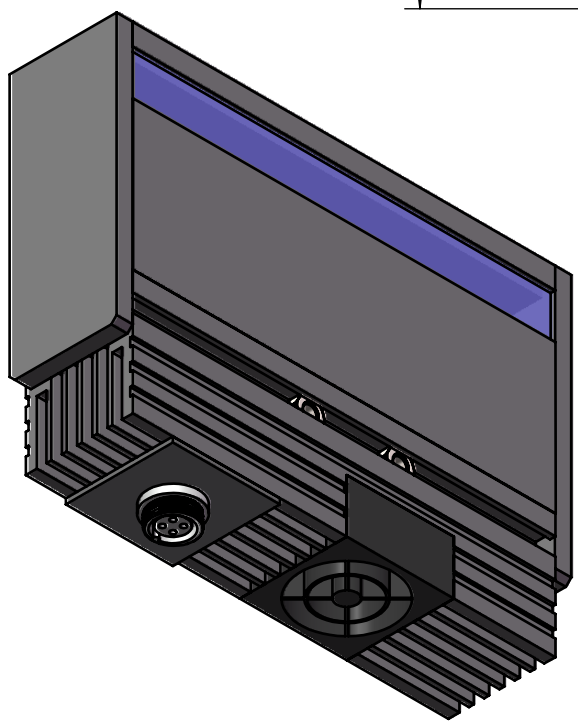

Color	Voltage	Power
White	24V	24W
Blue	24V	24W
Red	24V	16W
Weight	About 1.23kg	

视角		上海楷威光电科技有限公司 Shanghai K-WELL Photoelectric Technology Co.,Ltd.				
未标注尺寸公差 按标准公差等级	IT13	KW-CL150F				
设计	Timmy					
审核		比例	1:2	第 张 共 张	版本	V2.0.1
图纸大小	A4	未经允许严禁复制 Copyright (c) kwell-mv.com				
日期	2020/01/01					