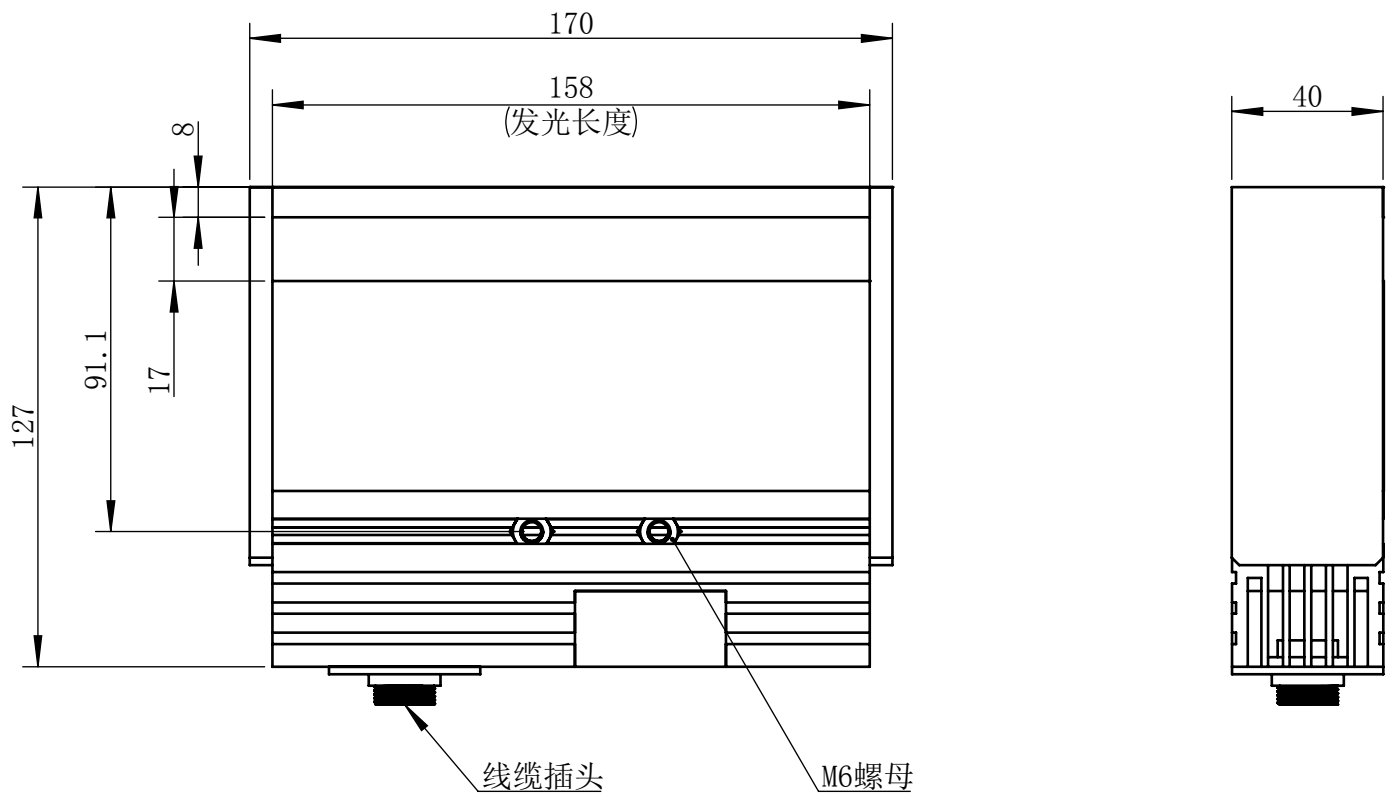

Color	Voltage	Power
White	24V	24W
Blue	24V	24W
Red	24V	16W
Weight	About 1.23kg	

视角		上海楷威光电科技有限公司 Shanghai K-WELL Photoelectric Technology Co.,Ltd.				
未标注尺寸公差 按标准公差等级	IT13	KW-CL150F				
设计	Timmy					
审核		比例	1:2	第 张 共 张	版本	V2.0.1
图纸大小	A4	未经允许严禁复制 Copyright (c) kwell-mv.com				
日期	2020/01/01					