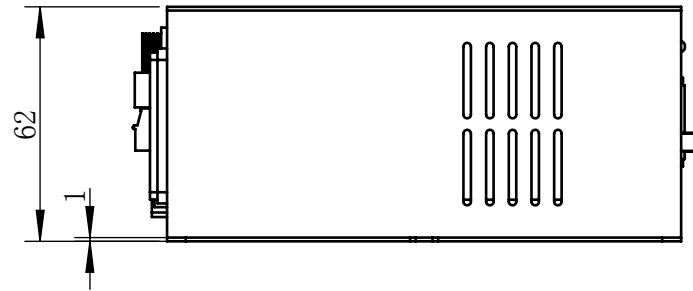

Input voltage	AC 220V
Output voltage	DC 24V
channels	1CH
Output power	48W/CH
Weight	About 760g

视角	
未标注尺寸公差 按标准公差等级	IT13
设计	Timmy
审核	
图纸大小	A4
日期	2020/01/01

**上海楷威光电科技有限公司**  
 Shanghai K-WELL Photoelectric Technology Co.,Ltd.

# KPD-2A1C-24V

比例	1:2	第 张 共 张	版本	V2.0.1
----	-----	---------	----	--------

未经允许严禁复制 Copyright (c) kwell-mv.com