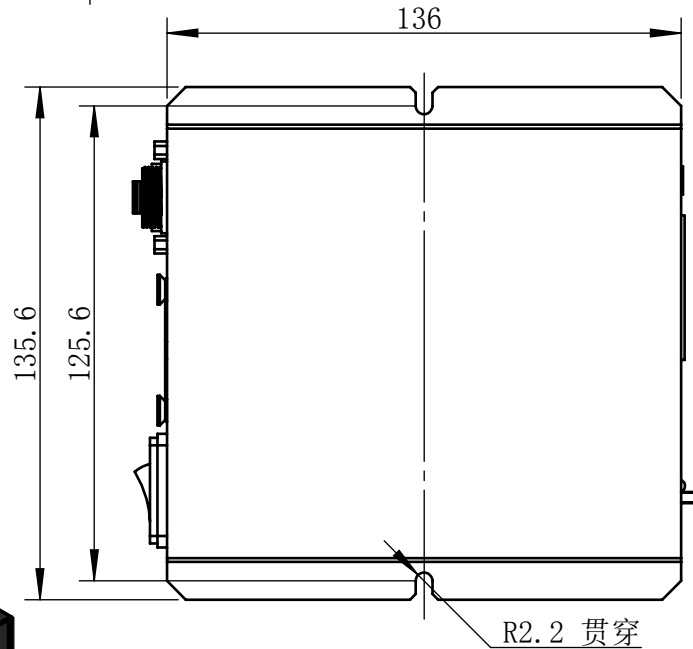

Input voltage	AC 220V
Output voltage	DC 24V
channels	1CH
Output power	48W/CH
Weight	About 760g

视角	
未标注尺寸公差 按标准公差等级	IT13
设计	Timmy
审核	
图纸大小	A4
日期	2020/01/01

**上海楷威光电科技有限公司**  
 Shanghai K-WELL Photoelectric Technology Co.,Ltd.

# KPD-2A1C-24V

比例	1:2	第 张 共 张	版本	V2.0.1
----	-----	---------	----	--------

未经允许严禁复制 Copyright (c) kwell-mv.com